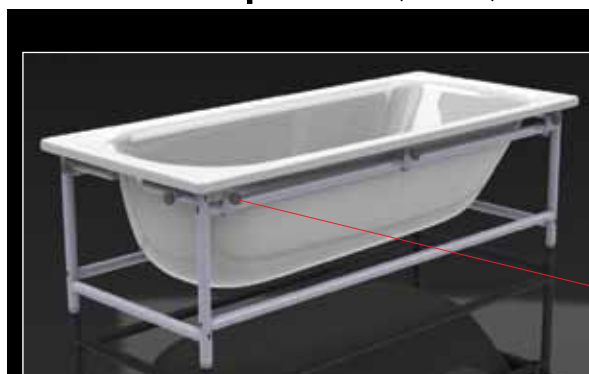

Paneler på én, to, tre...

Kaldewei har utviklet en elegant og enkel løsning basert på **magneter**.