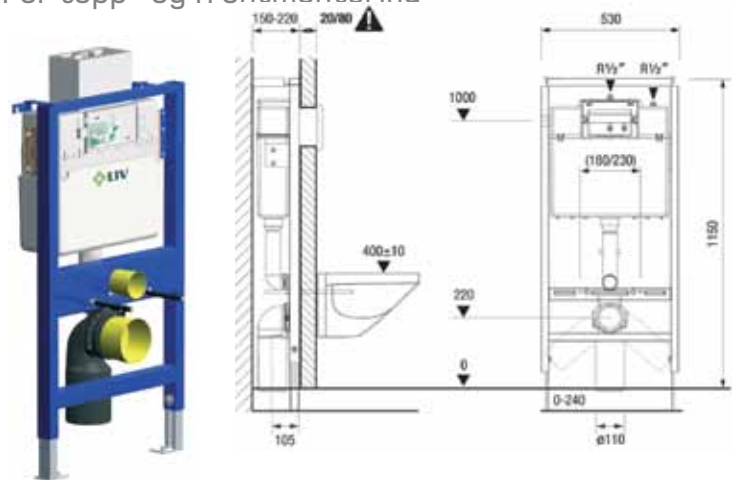

Liv Fix for klosett, h 82cm
For topp- og frontmonterina