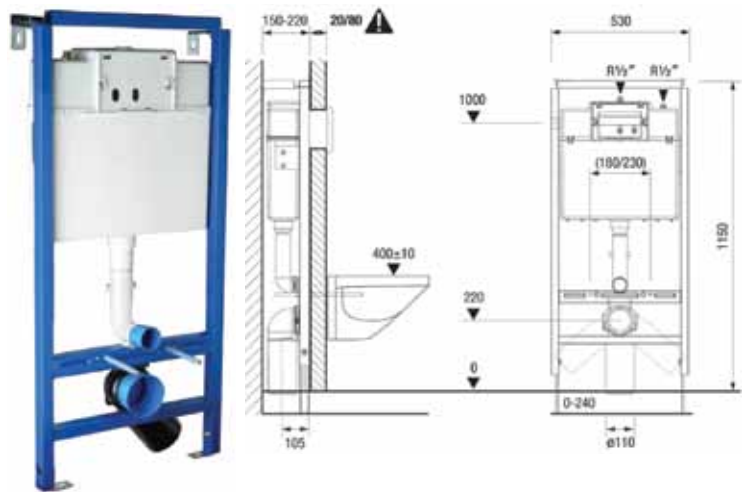

### Alle JOG leveres med:

- teleskopiske og vridbare ben/festebraketter
- innvendig isolert systernekkasse
- ferdig sammensatt ramme
- komplett monteringssett
- gummidempet trykkplate

JOG for klosett, h 115 cm