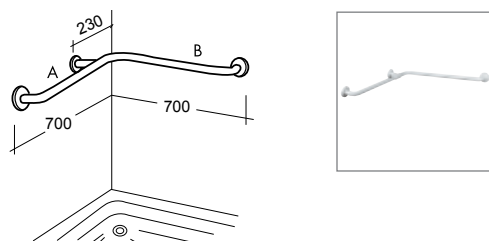

CIVITA CROMO

Nr.	Beskrivelse	u/mva	m/mva
NYL60	Håndtak, 60cm	740	925
NYL530	Hjørnehåndtak, 70x70	1870	2340