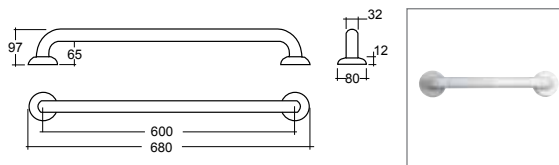

## FREE 2G

Nr.	Beskrivelse	u/mva	m/mva
	<b>Krom profiler, klart glass</b>		
631 31 45	90 x 90, 88,5 - 91,5	13660	17075
631 31 46	100 x 100, 101 - 104	14800	18500
	Støttehåndtak og sete ikke inkludert. Reversibel		

- Free kan leveres med sølv/hvite profiler
- Høyde 190

## CIVITA CROMO

Nr.	Beskrivelse	u/mva	m/mva
NYL60	Håndtak, 60cm	740	925
NYL530	Hjørnehåndtak, 70x70	1870	2340

		Nr.	Beskrivelse	u/mva	m/mva
		NYL5300	Hjørnehåndtak, 120x70.	2200	2750
	 <p>Venstre</p>	NYL531	Hjørnehåndtak med vertikal stang og dusjsett, 120x70x70 Høyre, venstre	3060	3825
	 <p>Venstre</p>	NYL510	Vinkelhåndtak m/dusjsett, 120x70 Høyre, venstre	2490	3110
	 <p>Venstre</p>	NYL5100	Hjørnehåndtak med vertikal stang, 70x70 Høyre, venstre	1980	2475
		NYL545	Vinkelhåndtak, 30x30	990	1240
		NYL560	Støttehåndtak, lengde 60	2800	3500
		NYL561ROT	Støttehåndtak m/papirholder, lengde 60	3100	3875